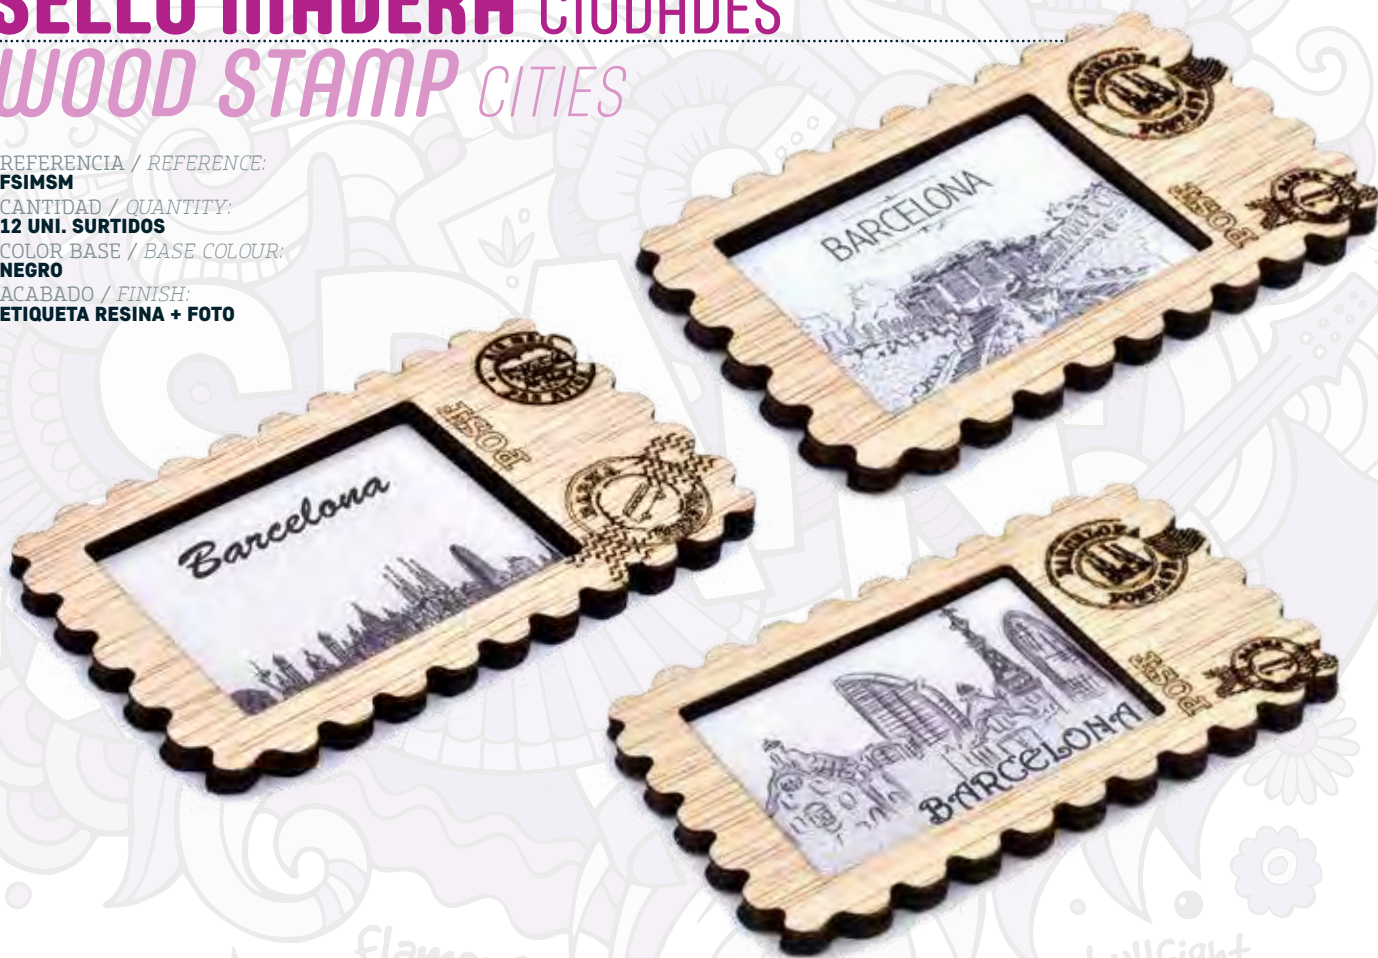

SELLO MADERA CIUDADES WOOD STAMP CITIES

REFERENCIA / REFERENCE:

FSMSM

CANTIDAD / QUANTITY:

12 UNI. SURTIDOS

COLOR BASE / BASE COLOUR:

NEGRO

ACABADO / FINISH:

ETIQUETA RESINA + FOTO

* El listado de las ciudades y nombres al final del catálogo / The list of cities and names at the end of the catalogue * Todos nuestros artículos están registrados / All our items are registered