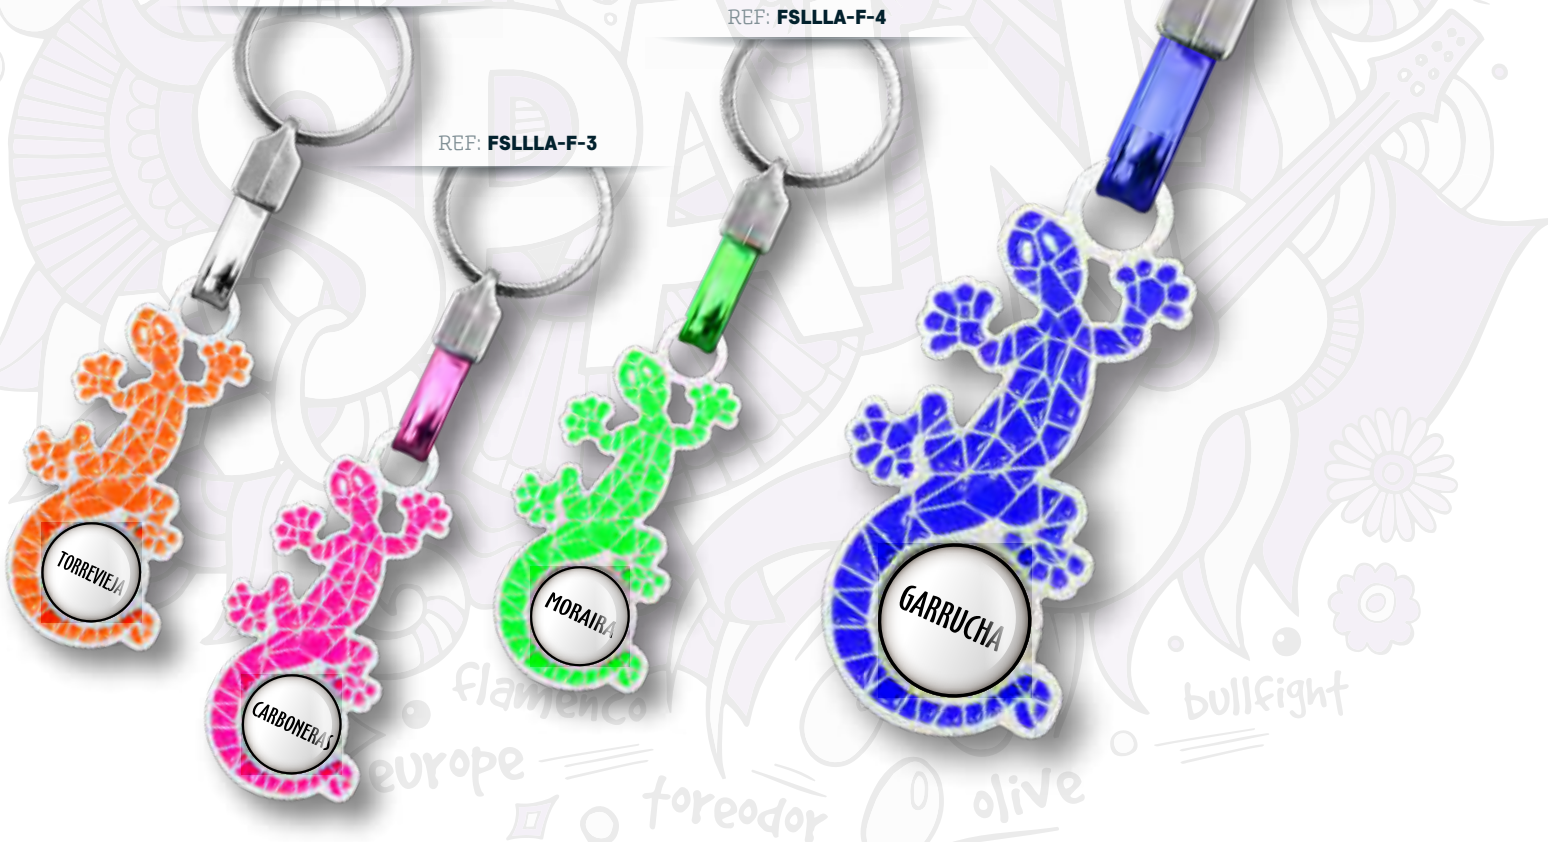

LAGARTIJA POBLACIONES

TOWNS LIZARD

REF: **FSLLLA-F-1**

REFERENCIA / REFERENCE:
FSLLLA-F-S

CANTIDAD / QUANTITY:
12 UNI. SURTIDOS

COLOR BASE / BASE COLOUR:
BLANCO BRILLO

ACABADO / FINISH:
ETIQUETA RESINA / ESMALTADA FLUOR

CINTA / BAND:

PIEL SINTÉTICA METALIZADA

REF: **FSLLLA-F-2**

REF: **FSLLLA-F-4**

REF: **FSLLLA-F-3**

* El listado de las ciudades y nombres al final del catálogo / The list of cities and names at the end of the catalogue * Todos nuestros artículos están registrados / All our items are registered