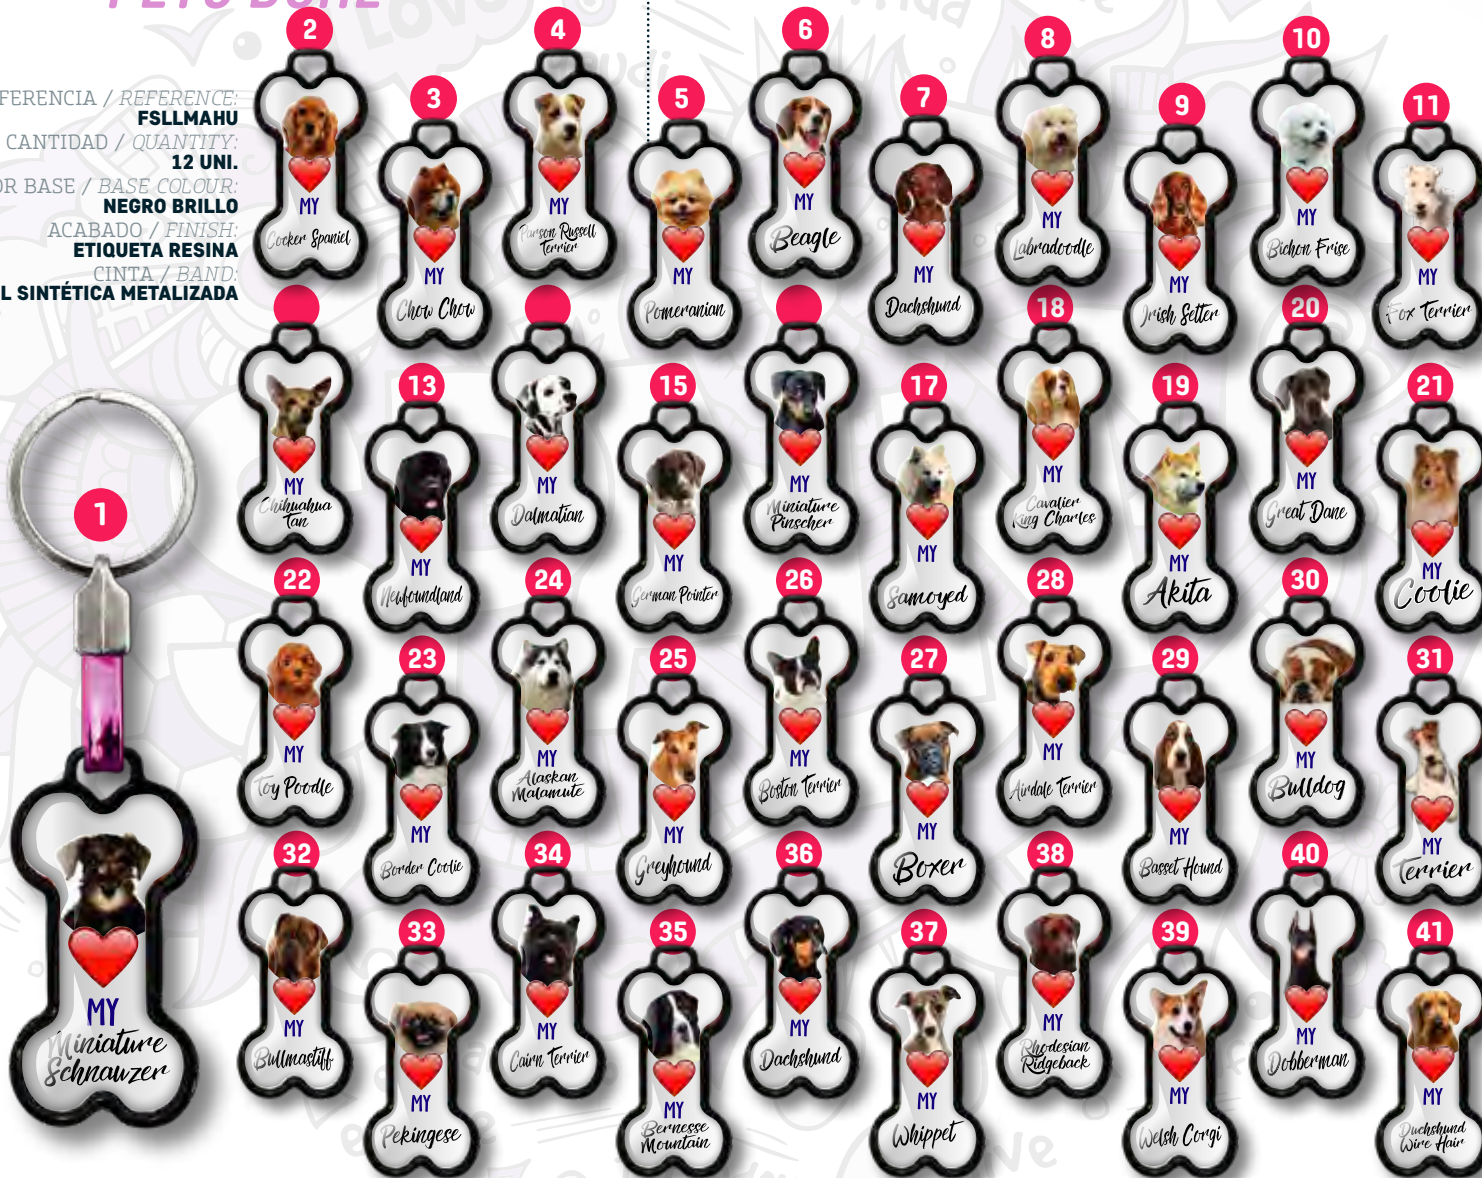

MASCOTAS HUESO PETS BONE

REFERENCIA / REFERENCE: **FSLMAHU**
CANTIDAD / QUANTITY: **12 UNI.**
COLOR BASE / BASE COLOUR: **NEGRO BRILLO**
ACABADO / FINISH: **ETIQUETA RESINA**
CINTA / BAND: **PIEL SINTÉTICA METALIZADA**

* El listado de las ciudades y nombres al final del catálogo / The list of cities and names at the end of the catalogue * Todos nuestros artículos están registrados / All our items are registered