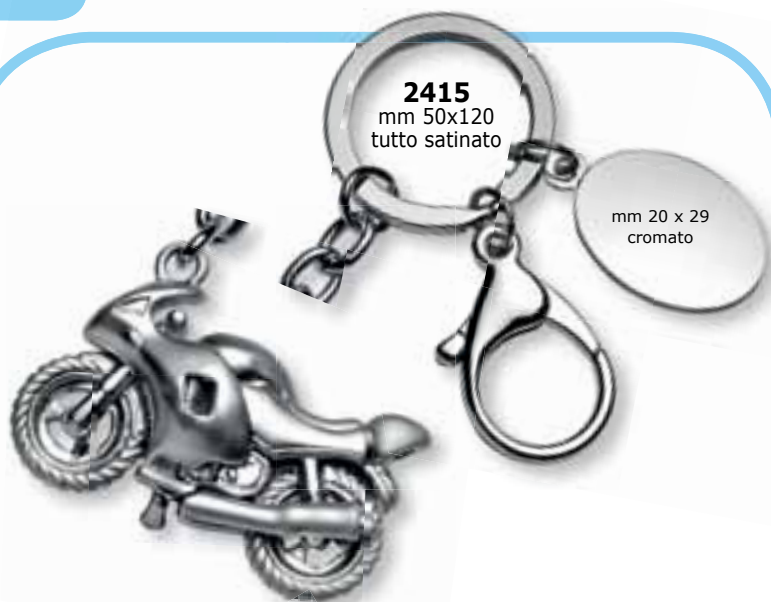

PORTACHIAVI  
76-108

AWARDS  
112-119

FESTIVITY  
120-127

CAPITAL  
128-141

**Best Price**  
**€ 2,40**

**2156**  
ø mm 44  
tutto satinato

**ordine minimo imballi da 50 pz. e multipli**

**stesso prezzo per tutti i modelli**