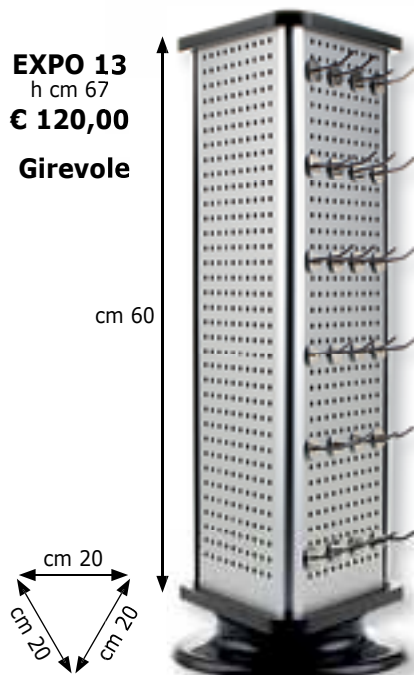

EXPO 06
mm 185x270x25
penne non incluse
€ 12,00

EXPO 13
h cm 67
€ 120,00

Girevole