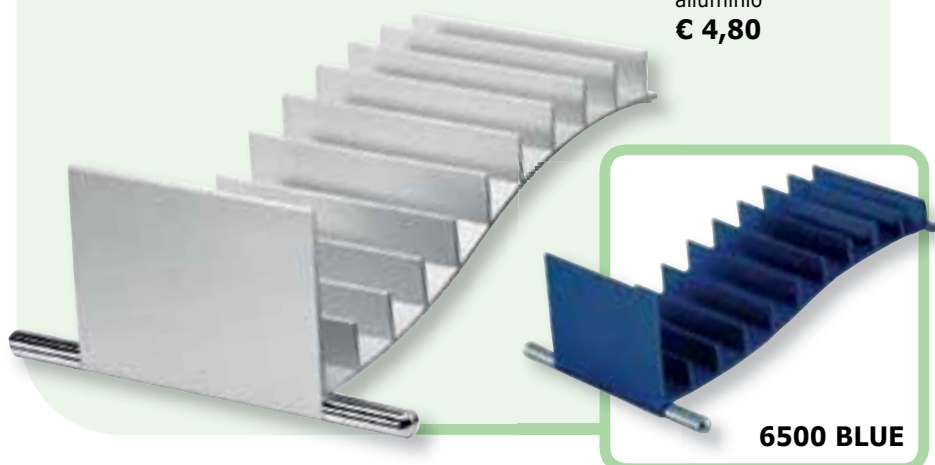

Porta CD

6500
mm 100x132 - h 45
alluminio
€ 4,80

6500 BLUE

7511
ø mm 84 - h 65
satinato/cromato
€ 9,80