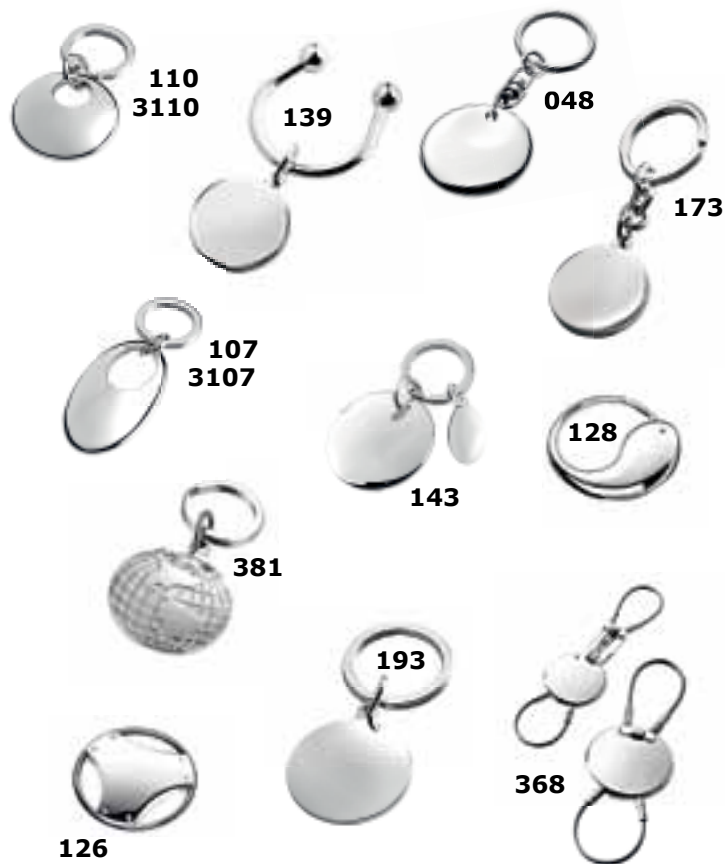

Art.	1/49	Art.	1/49	Art.	1/49	Art.	1/49
048	11,00	128	10,00	173	13,60	381	10,00
107	8,00	139	13,00	193	10,00	3107	6,00
110	8,60	143	12,00	368	14,00	3110	6,00
126	8,00