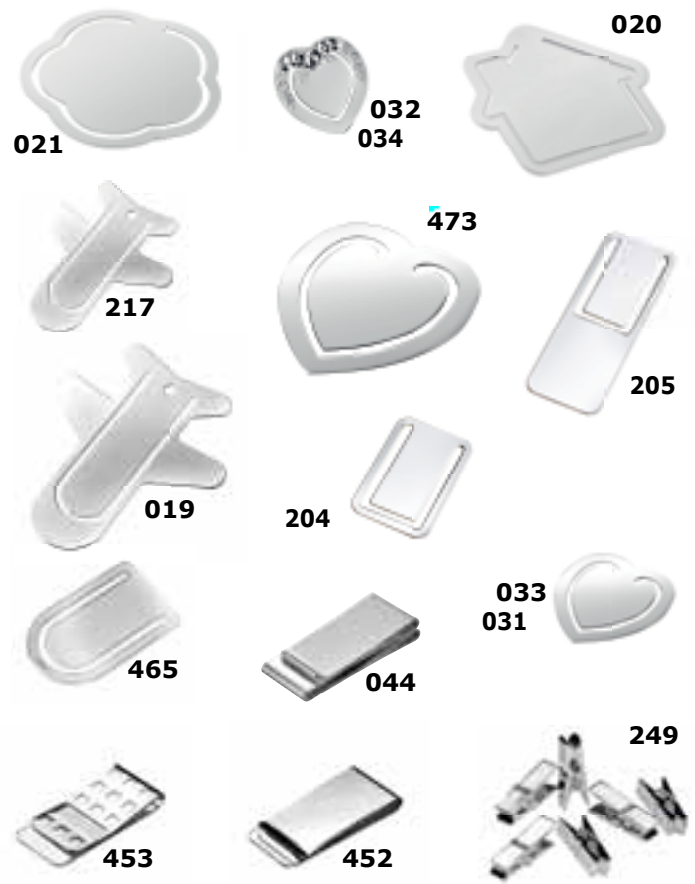

Art.	1/49	Art.	1/49	Art.	1/49	Art.	1/49
115	18,00	123	12,00	138	14,00	207	12,00
116	16,00	136	13,00	142	18,00	370	10,00
120	21,00	137	14,00	145	13,00	384	16,00

p. 13