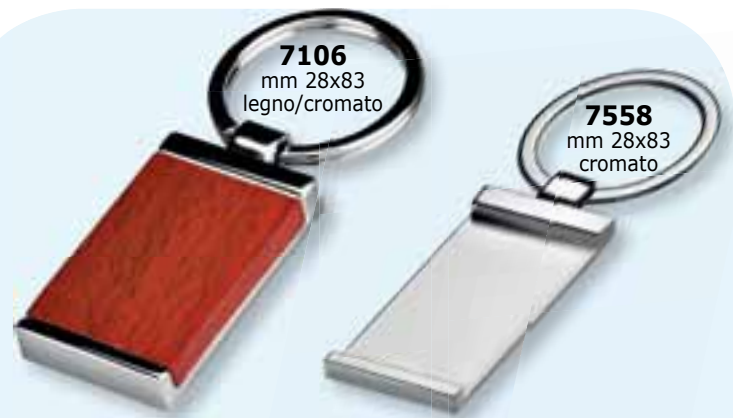

7106
mm 28x83
legno/cromato

7558
mm 28x83
cromato

7106 - 7558					
PZ.	1/9	10/49	50/199	200/499	≥500
€	4,80	4,40	4,20	4,00	3,80