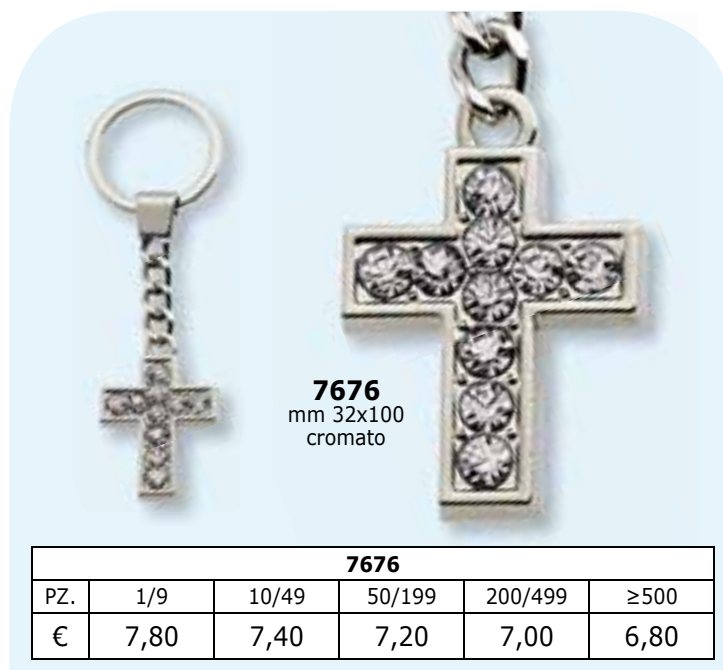

7676					
PZ.	1/9	10/49	50/199	200/499	≥500
€	7,80	7,40	7,20	7,00	6,80