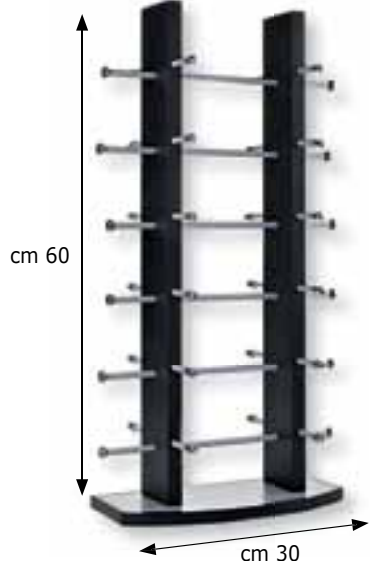

EXPO 12
h cm 62
€ 68,00