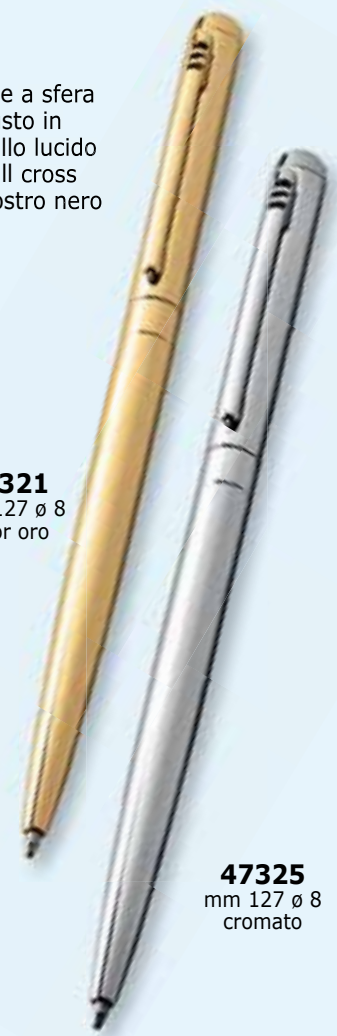

47321
mm 127 ø 8
color oro

47325
mm 127 ø 8
cromato

	47321 - 47325 - 47410.02 - 47410.04 - 47425.01 - 47427.01
PZ.	1/9 10/49 50/199 ≥200
€	5,60 5,20 4,80 4,60

- USB 6-8
- BIRO 12-23
- BOX 24-27
- PORTAFOTO 32-39
- BORSE 40-45
- BOOK 46-49
- MATITE 50-51
- GOLF 64-65
- PORTACHIAVI 76-108
- AWARDS 112-119
- FESTIVITY 120-127
- CAPITAL 128-141