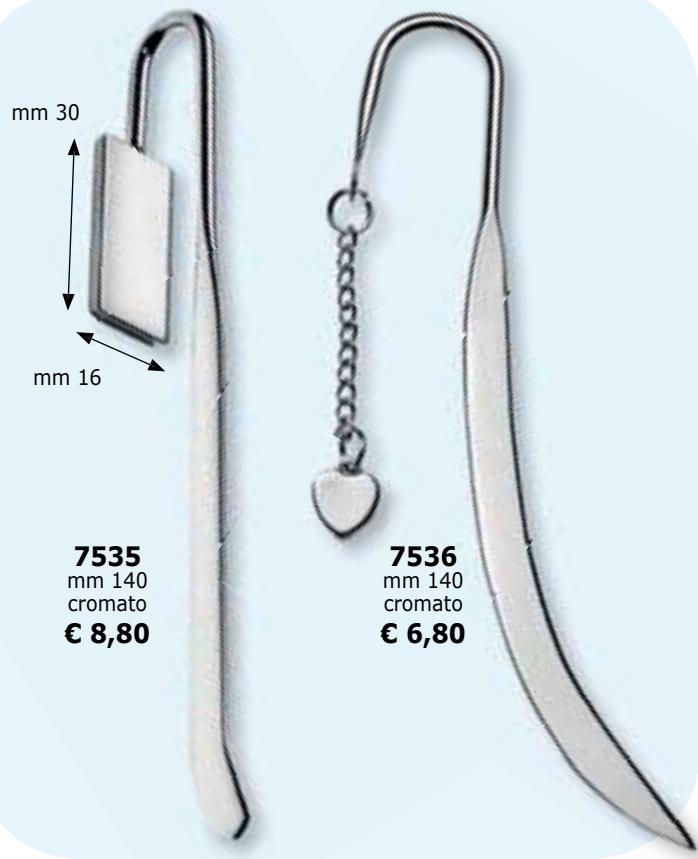

PORTACHIAVI  
76-108

AWARDS  
112-119

FESTIVITY  
120-127

CAPITAL  
128-141

mm 30  
mm 16

**7535**  
mm 140  
cromato  
**€ 8,80**

**7536**  
mm 140  
cromato  
**€ 6,80**

**7251**  
mm 40x47  
cromato  
**€ 3,60**