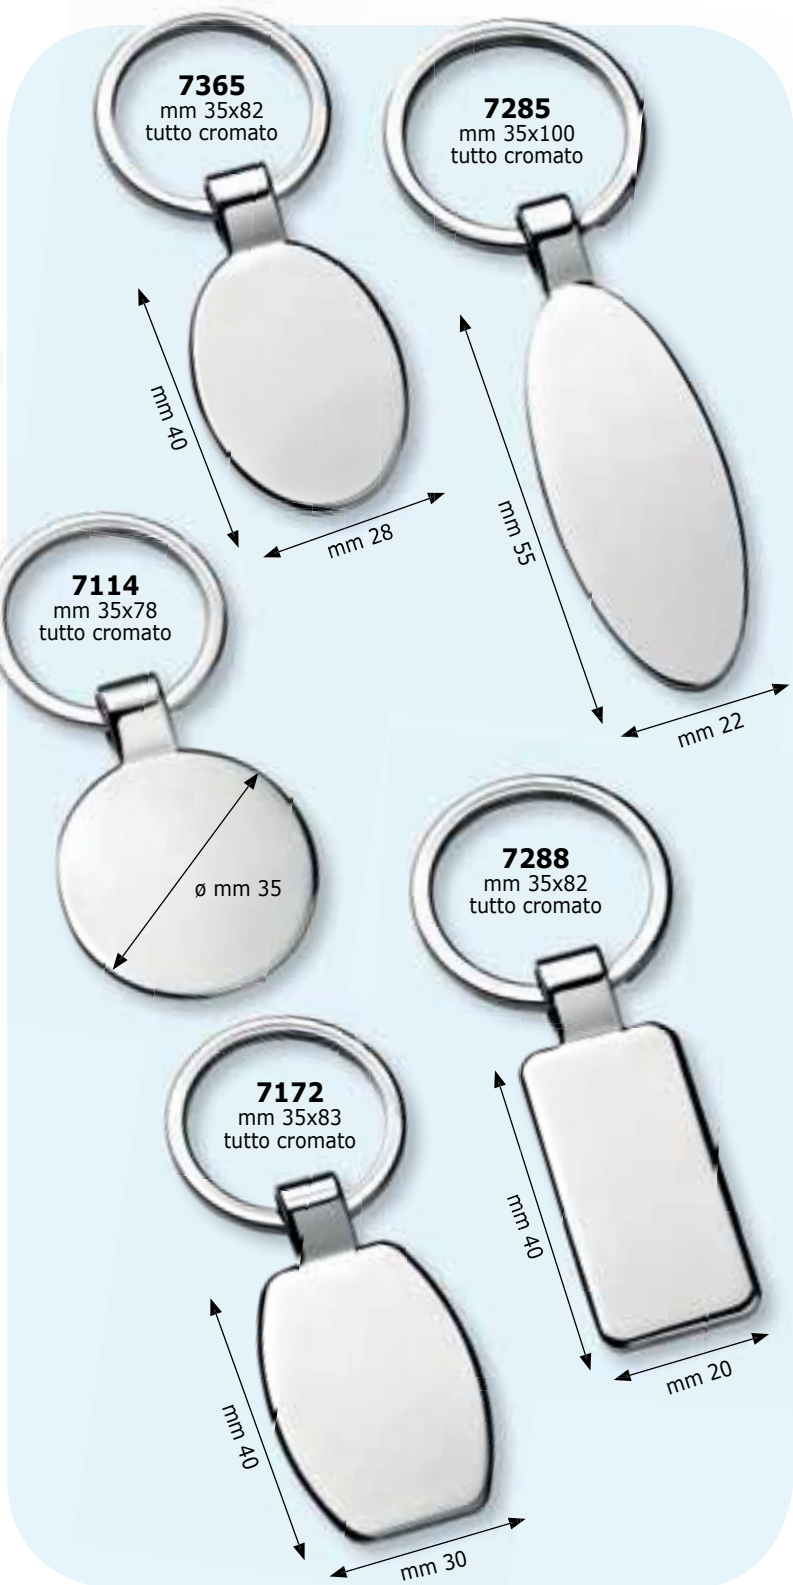

7365
mm 35x82
tutto cromato

7285
mm 35x100
tutto cromato

mm 40

mm 28

mm 55

mm 22

7114
mm 35x78
tutto cromato

ø mm 35

7288
mm 35x82
tutto cromato

7171
tutto
cromato

2132
mm 27x50
tutto
satinato

7172
mm 35x83
tutto cromato

mm 40

mm 20

mm 40

mm 30